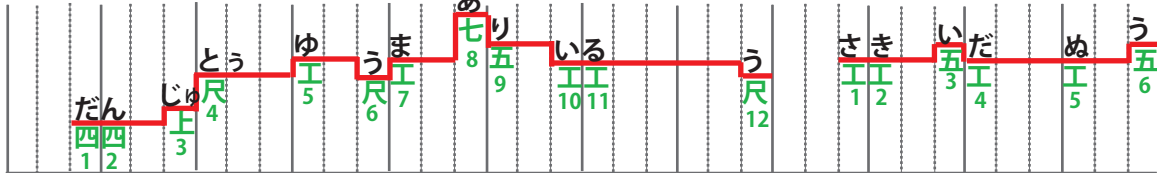

② 1 2 3 4 5 6 7 8 9 10 11 12 13 14 15 16 17 18 19 20 21 22 23 24
四 老四 上尺 老工 老工 七五 尺工 老工 五工 尺工 五工 老工 五
だん じゅとう ゆ うま あり いる 老工 五工 尺工 五工 老工 五
さき だみ や あら あび いや 老工 五工 尺工 五工 老工 五
ついく ていみ め うら あしや ある 老工 五工 尺工 五工 老工 五
う さき いだ め う
いに かゆ がる う

七六五工尺中上四老之合