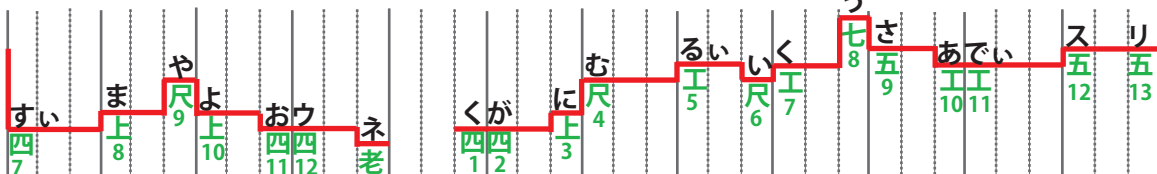

③ 1 2 3 4 5 6 7 8 9 10 11 12 13 14 15 16 17 18 19 20 21 22 23 24
四 工上 尺上 老四 老四 工四 上尺 老工 老工 七五 尺工 老五 尺
すい ま やよ おウ ネ くが にむ るい いく うさ あでい ス リ
や ゆ らよ おウ ネ いる すいが た あう うちや あてい ス リ
ひ と う やよ おウ ネ わか むん め うま あぢ いり ス リ

七六五工尺中上四老之合